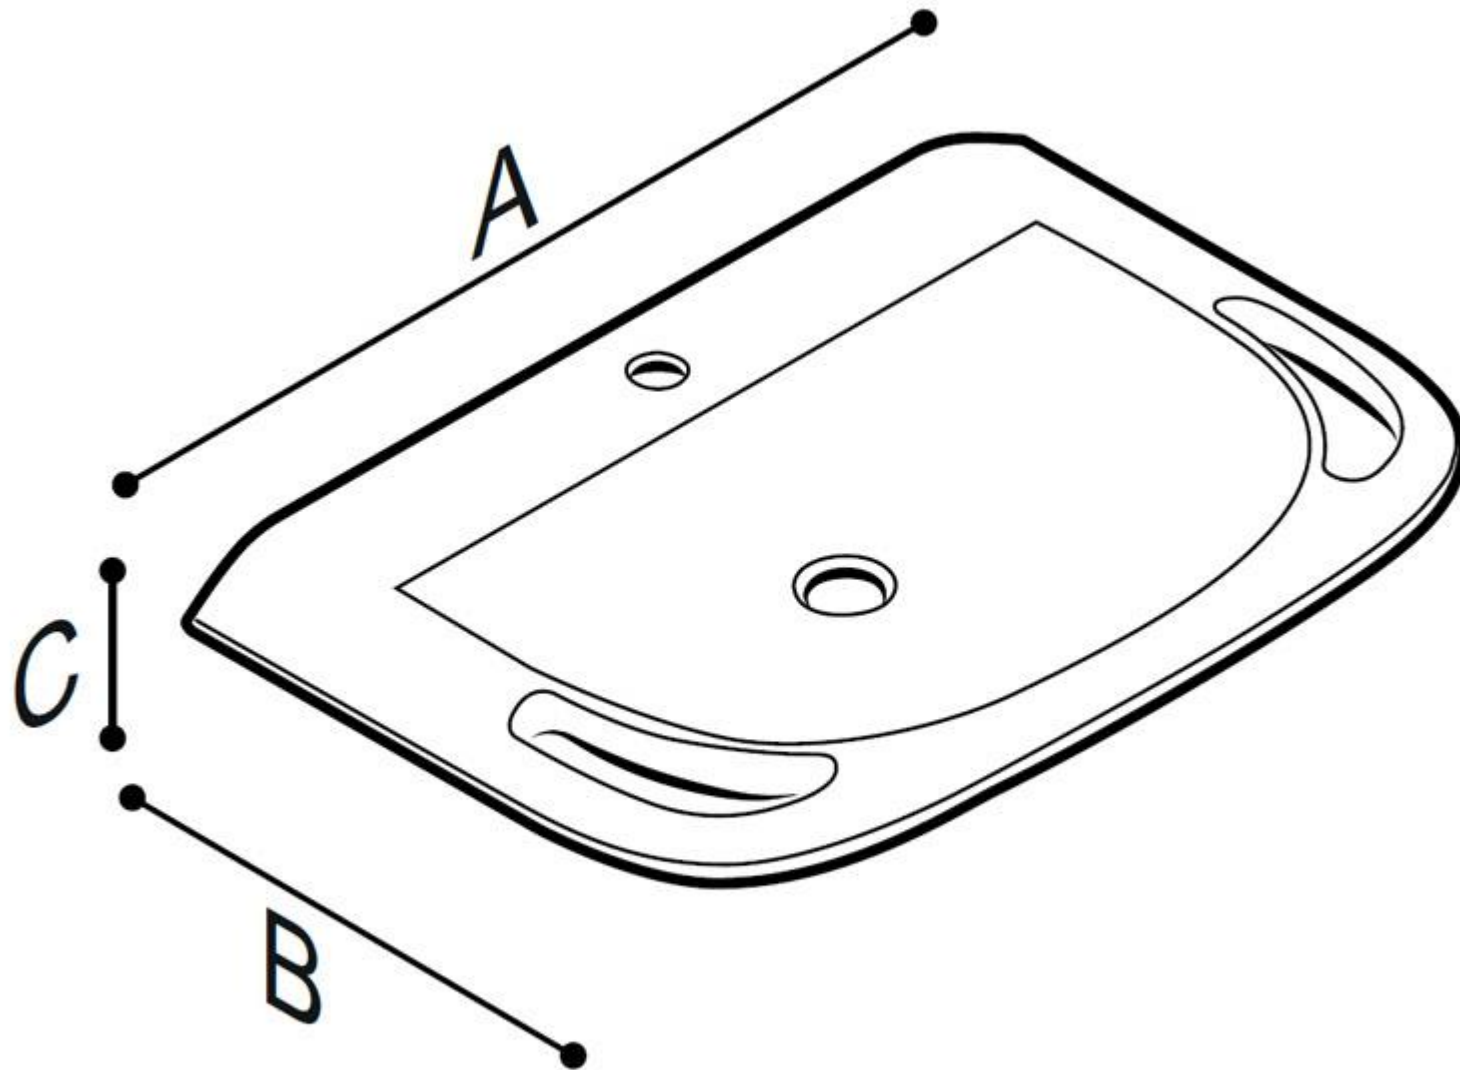

SALVASPAZIO LAVABO avec poignées

Lavabo en composite minéral avec poignées intégrées

- Poids de l'utilisateur: 150kg
- Dimensions: AxBxC 604x550x102
- Couleur disponible: blanc
- Poids: 12kg

SALVASPAZIO LAVABO avec poignées

Artn°	AxBxC (mm)	poids	Charge
B48CMS01	604x550x102	12	

Options:

Free passage or "push open" washbasin drain

Cover Code

CHROME-PLATED ABS H52HAS24

Acrylic stone H52HAM16

Chrome-plated ABS
siphon

H51HAS07